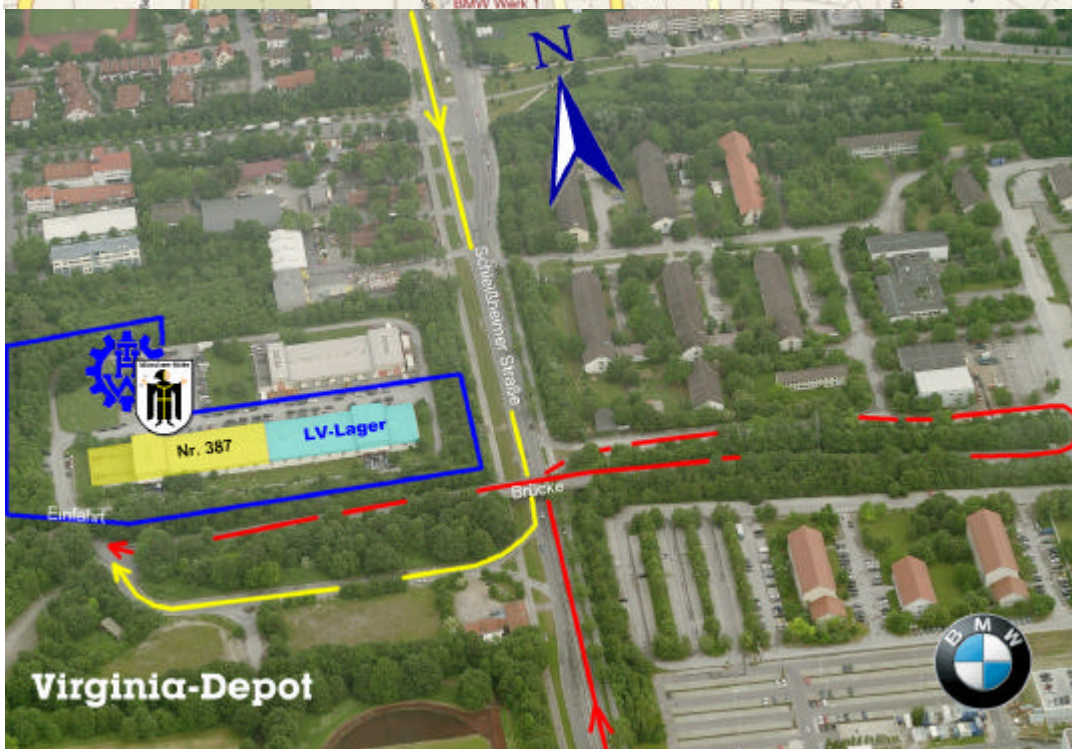

Bundesanstalt Technisches Hilfswerk
Ortsverband München Mitte
Anfahrtsplan

Schleißheimer
Straße 387
80935 München

Telefon:
(089) 32 34 000
Fax:
(089) 32 34 040

Koordinaten
GK:
R = 4467532
H = 5340164

geogr.
ö = 11° 33' 47"
ë = 48° 11' 58"

Anfahrt stadtauswärts:

Schleißheimer Str. nördlich des Frankfurter Rings, durch Bahnunterführung weiter stadtauswärts bis zur Brücke (Aufschrift: BMW Werk 01.50 FIZ). Gleich dahinter rechts in die Privatstraße, dann über die Brücke fahren.

Anfahrt stadteinwärts:

Schleißheimer Str. südlich der Neuherbergstr. weiter stadteinwärts bis zur Brücke (Aufschrift: BMW Werk 01.50 FIZ). Gleich dahinter rechts.

Beschilderung:

Technisches Hilfswerk bzw. **THW – weiße Wegweiser, blaue Schrift.**