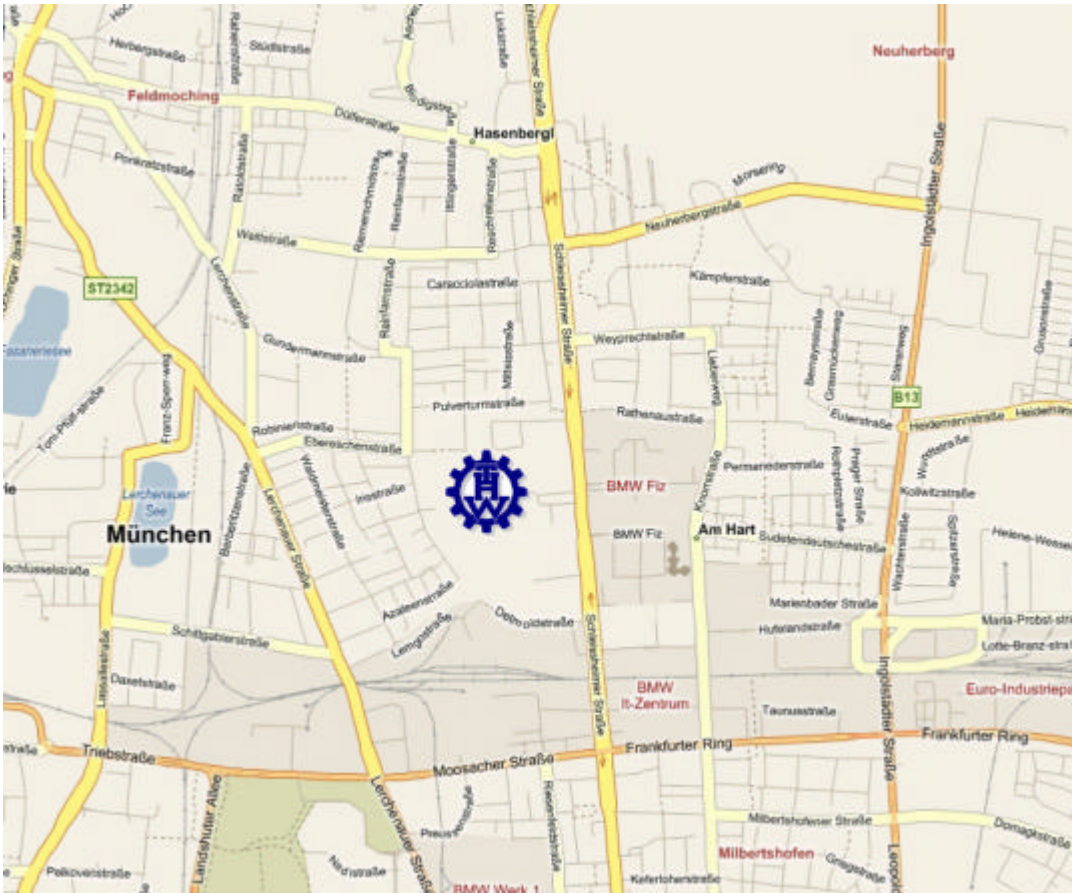

Bundesanstalt Technisches Hilfswerk
Ortsverband München Mitte
Anfahrtsplan

Schleißheimer
Straße 387
80935 München

Telefon:
(089) 32 34 000
Fax:
(089) 32 34 040

Koordinaten
GK:
R = 4467532
H = 5340164

geogr.
ö = 11° 33' 47"
ë = 48° 11' 58"

Anfahrt stadtauswärts:

Schleißheimer Str. nördlich des Frankfurter Rings, durch Bahnunterführung weiter stadtauswärts bis zur Brücke (Aufschrift: BMW Werk 01.50 FIZ). Gleich dahinter rechts in die Privatstraße, dann über die Brücke fahren.

Anfahrt stadteinwärts:

Schleißheimer Str. südlich der Neuherbergstr. weiter stadteinwärts bis zur Brücke (Aufschrift: BMW Werk 01.50 FIZ). Gleich dahinter rechts.

Beschilderung:

Technisches Hilfswerk bzw. **THW – weiße Wegweiser, blaue Schrift.**